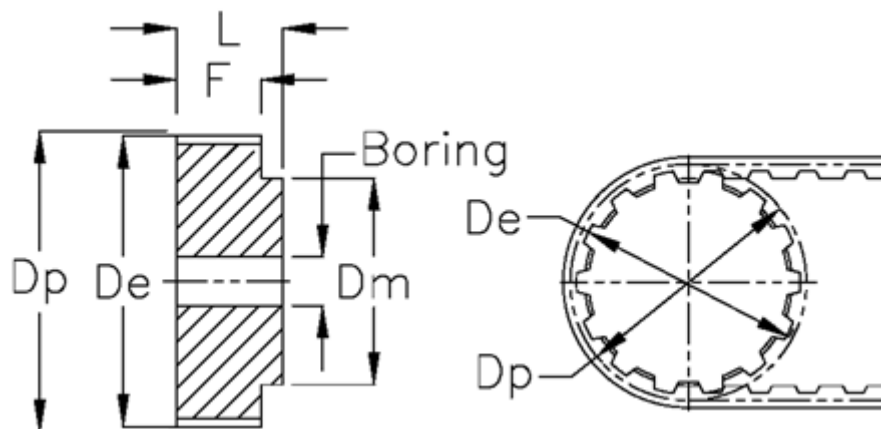

Varenummer: 60415136048  
Beskrivelse: Tandremskive 36 T5 48/0

## Mål

De	= 69.5
Dm	= 45
Dp	= 76.55
F	= 30
Forboring	= 8
L	= 36
Rembredde	= - 25 mm
Tandantal	= 48

Type = T5
V•gt = 0.4